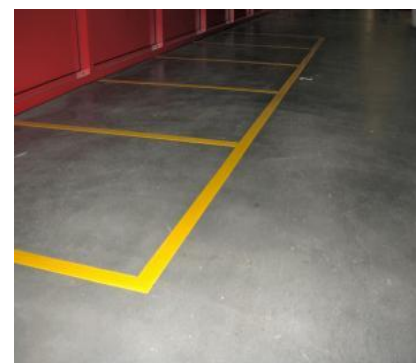

Rouleau de marquage au sol